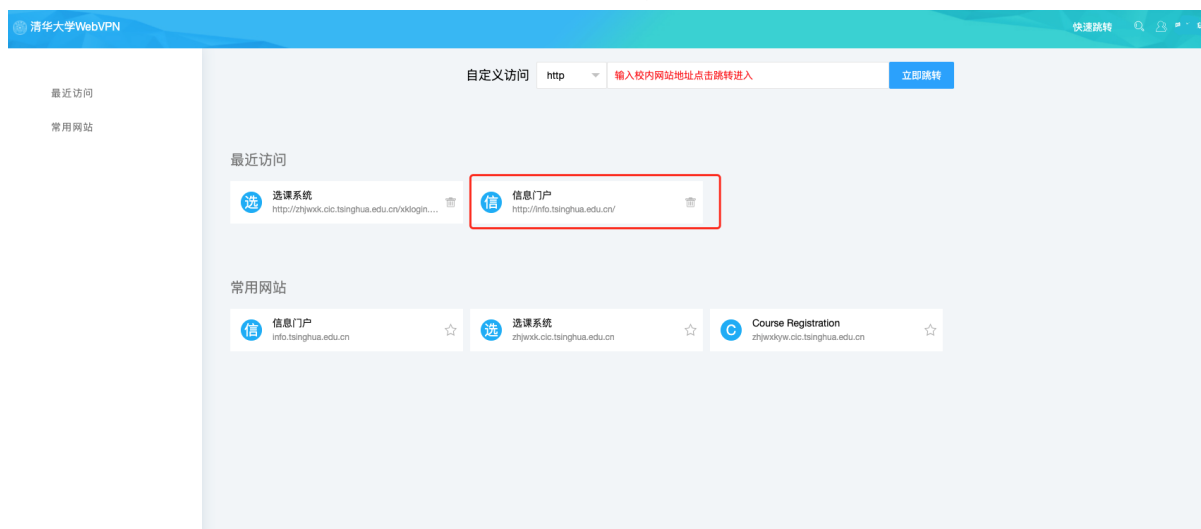

Hello, 跟大家分享一些关于清华最重要的网站信息门户 (AKA info) 的用法。顾名思义，信息门户嘛，自然是入口，所以经常能发现很多有趣的活动和服务设施。

首先，地址是 : info.tsinghua.edu.cn，校外ip使用info, 是要挂vpn的, 反正你访问这个地址，就会有下图啦。webVPN即可，当然，如果你希望更顺滑，可以SSL一把，这个无所谓啦~

连上VPN后，应该就是下面的样子了

备注：这里科普一下：清华的学号 (20212129xx) 和网络账号 (一般都是姓名首字母缩写+年份，比如trn21) 是想通的哈。涉及到身份登录的地方，学号+密码 = 网络账号 + 密码

可以看到，info的入口，这里也有选课系统的入口。既然看到了，先歪楼讲一下选课系统好了。我个人觉得清华的选修课才是yyds的宝藏，有大量的有意思的选修课，也没啥考试，老师喜欢freestyle, 能有不少的通识知识。更关键的，一般都是面向所有学生开放，所以你也会有趣的同学。长下面这样：